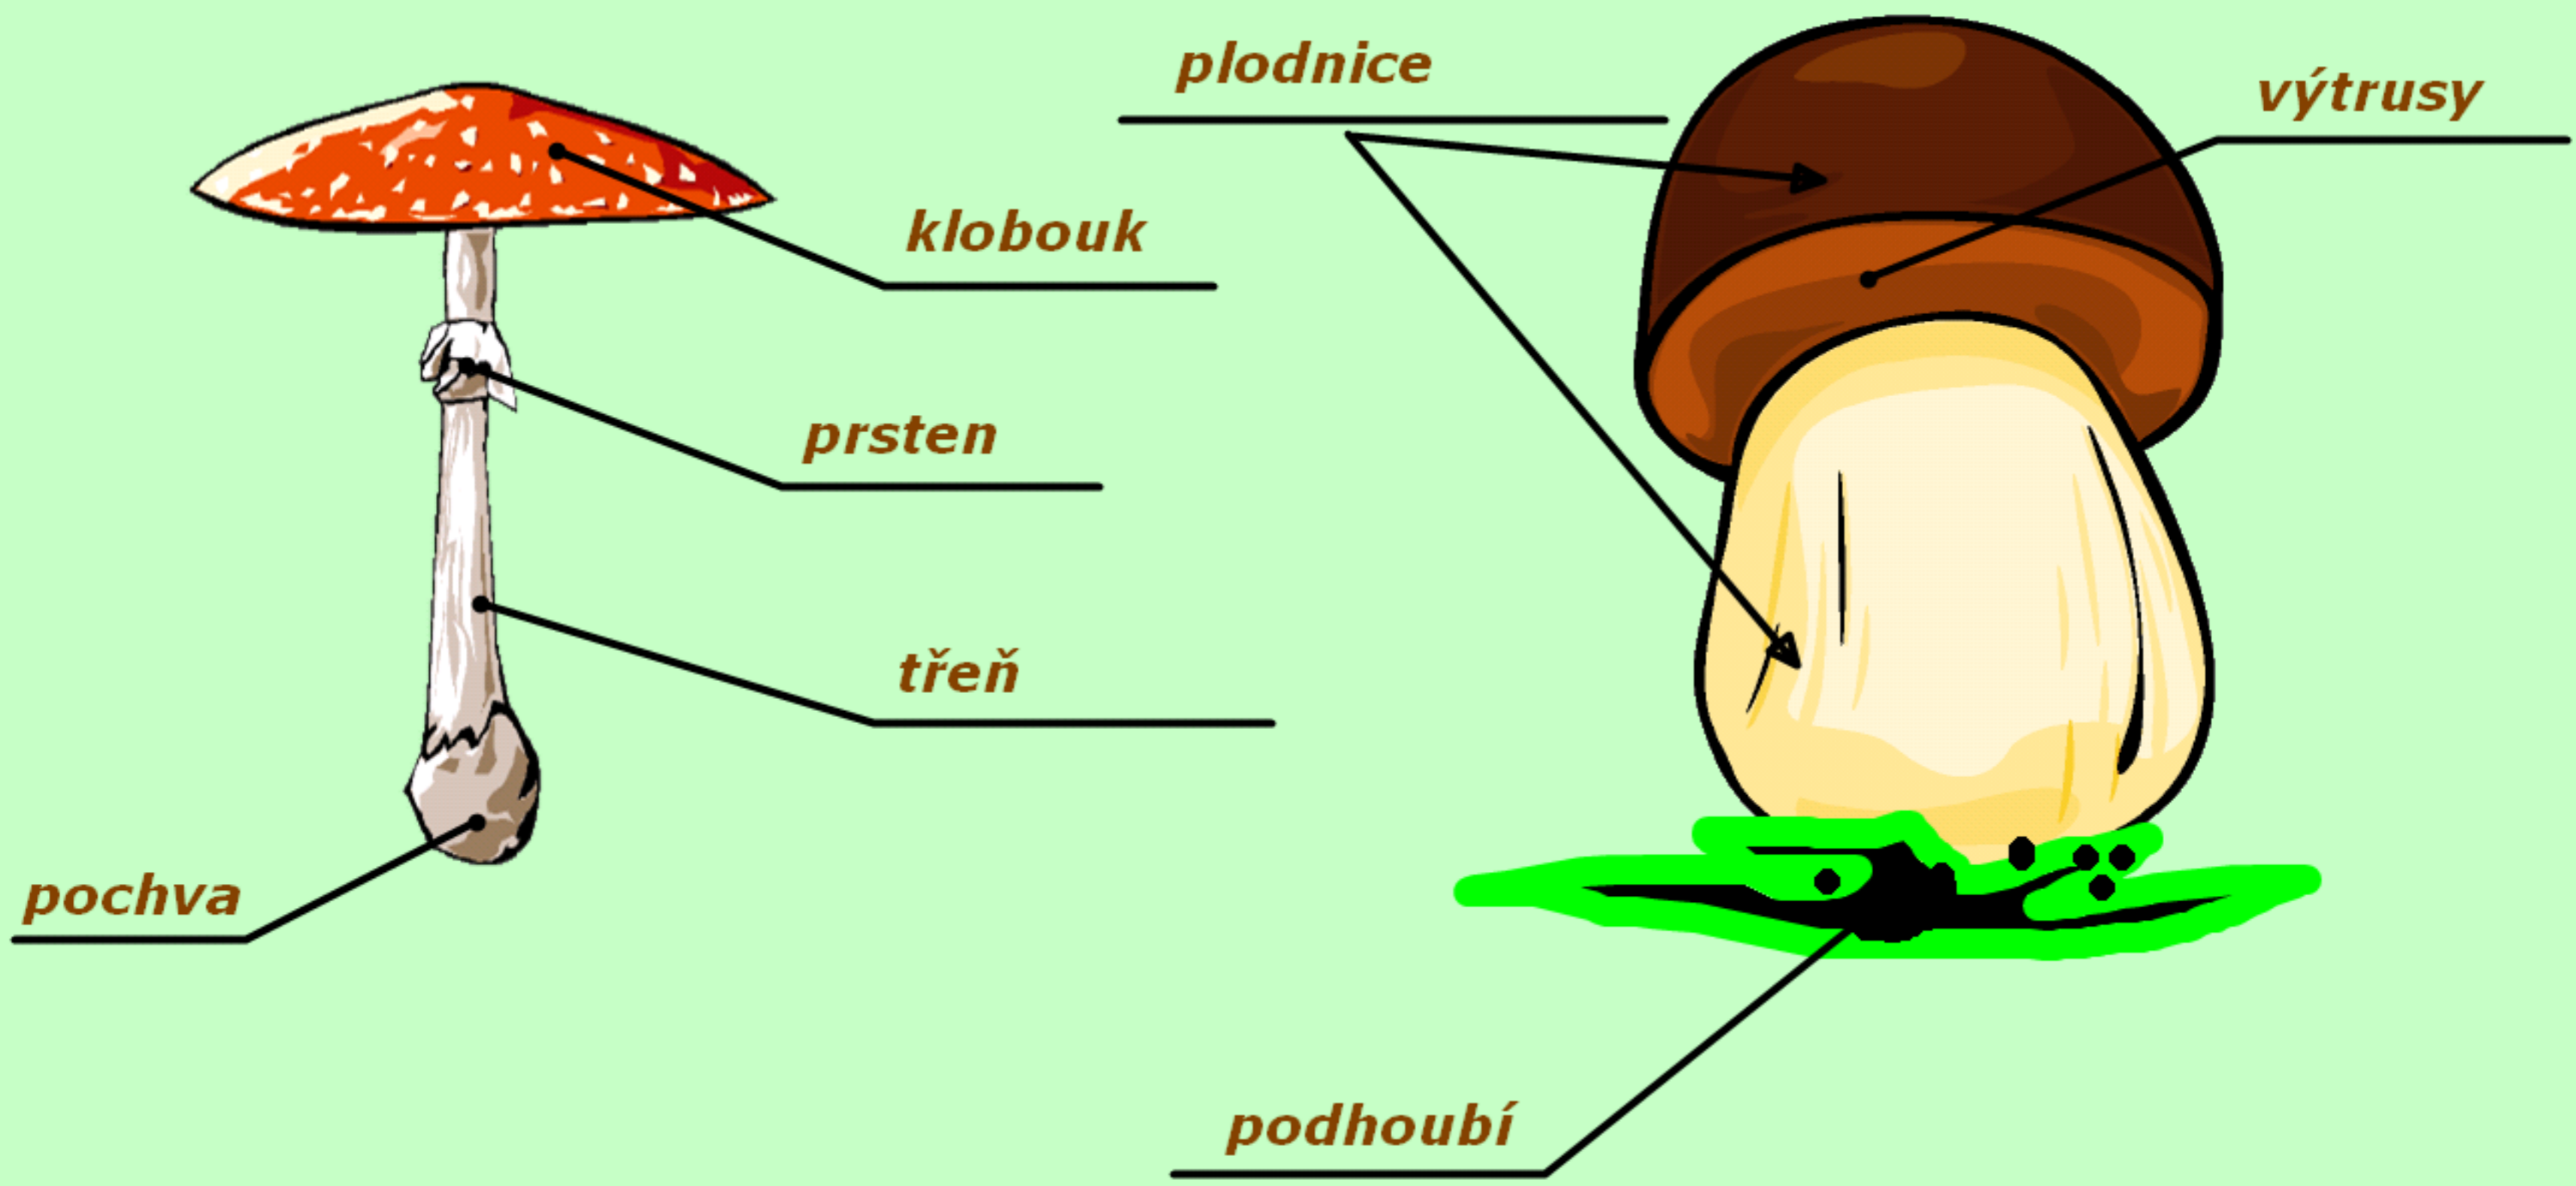

Název školy:	Základní škola Hlubočky - Mariánské Údolí, okres Olomouc, příspěvková organizace
Registrační číslo projektu:	CZ.1.07/1.400/21.0739
Označení materiálu:	EU OPVK 3_2_Priv 3/16
Vypracoval(a):	Mgr.Marie Švandová
Název materiálu:	Houby
Předmět:	Prvouka
Třída:	III.
Druh materiálu:	Výkladový materiál
Anotace:	Žáci se seznamují s částmi těla hub. Doplnění výuky živé organizmy - houby. Úkol: ➤ Popiš části těla houby

Houby nepatří mezi rostliny, neobsahují zelené barvivo - chlorofil, živiny čerpají s odumřelých rostlin a živočichů.

Rozdělujeme je do tří skupin: **jedlé, nejedlé a jedovaté.**

Stavba těla hub

Popiš správně části těla hub:

řešení:

Citace:

Objekty použité k vytvoření sešitu jsou součástí Aktivstudia3